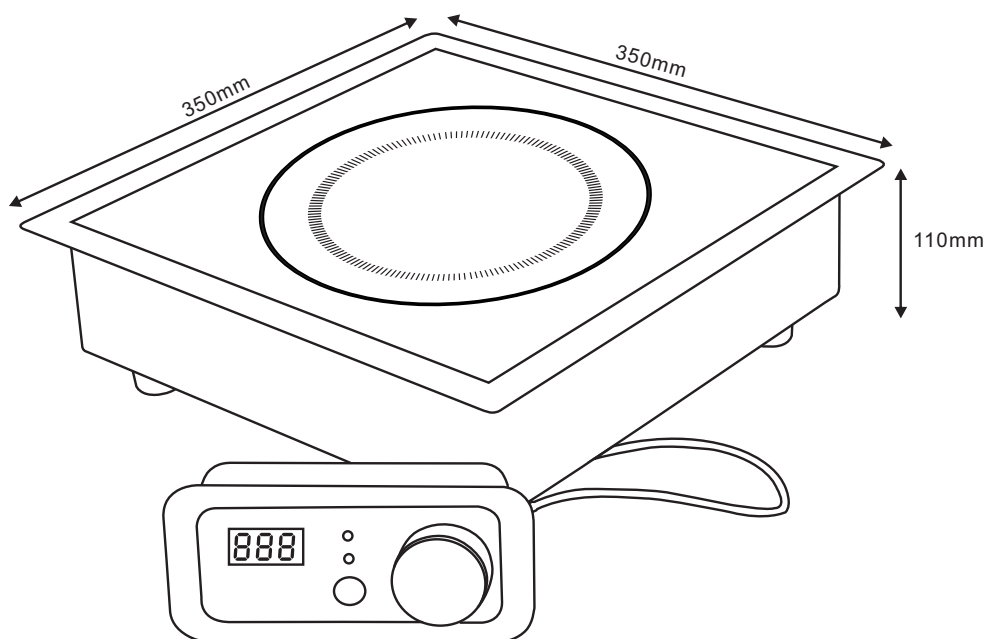

Indukční vařič drop-in el. 9 výkonostních stupňů manuální ovl. panel 230 V

Model	Sap kód	00038288
RIB 3521 EB	Skupina artiklů	Mikrovlnné trouby

– Typ ovládání: Digitální

Sap kód	00038288	Hmotnost netto [kg]	4.40
Šířka netto [mm]	350	Příkon elektrický [kW]	3.500
Hloubka netto [mm]	350	Napájení	220-240 V/ 50-60 Hz
Výška netto [mm]	110		

Technický list

Technický výkres

Indukční vaříč drop-in el. 9 výkonostních stupňů manuální ovl. panel 230 V

Model	Sap kód	00038288
RIB 3521 EB	Skupina artiklů	Mikrovlonné trouby

Indukční vaříč drop-in el. 9 výkonostních stupňů manuální ovl. panel 230 V

Model	Sap kód	00038288
RIB 3521 EB	Skupina artiklů	Mikrovlnné trouby

1. Sap kód:

00038288

9. Hmotnost brutto [kg]:

5.30

2. Šířka netto [mm]:

350

10. Typ spotřebiče:

Elektrické zařízení

3. Hloubka netto [mm]:

350

11. Materiál:

Nerez

4. Výška netto [mm]:

110

12. Příkon elektrický [kW]: